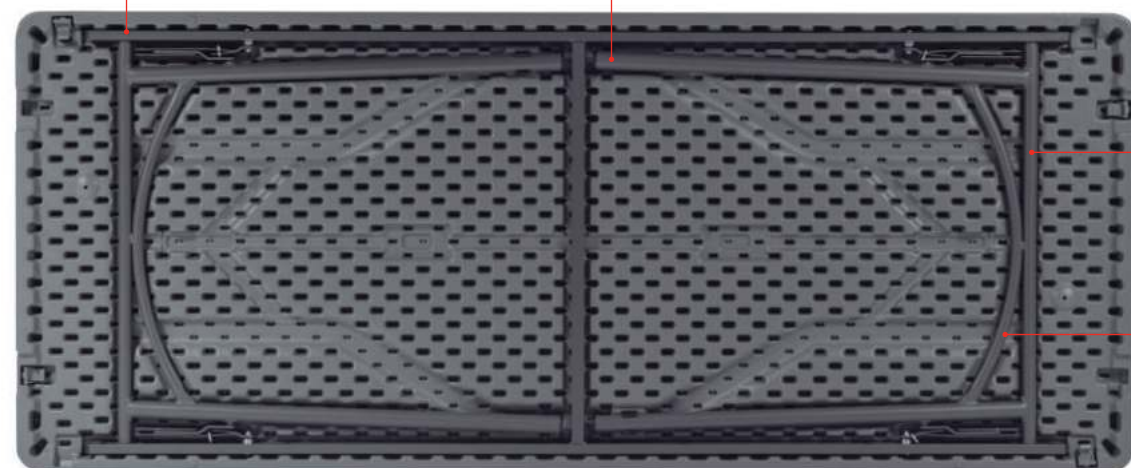

# XL180

new zown classic

SHARK  
GREY100%  
PURE HDPE.  
NOT MIXED581-1  
581-3 Contract  
15372 L2H74.3 cm  
H29.3"

48 mm

L182.9 x W75.2 cm  
L6' x W29.6"Tabletop beam:  
W15 x H35 x TH1.0 mmLeg tube:  
ø28.6 x TH1.0 mmLeg axis:  
ø22.2 x TH1.0 mmLeg crossbar:  
ø19.1 x TH1.0 mm

## stretch

table cover	0261	0876	0874	0873	0258	0875	0257
top cover	0508	0880	0878	0877	0505	0879	0504

## paramount

table cover	0171	0884	0883	0174	0172	0176	0175
tablecloth	0556						

232 x 126 cm  
91.3" x 49.6"