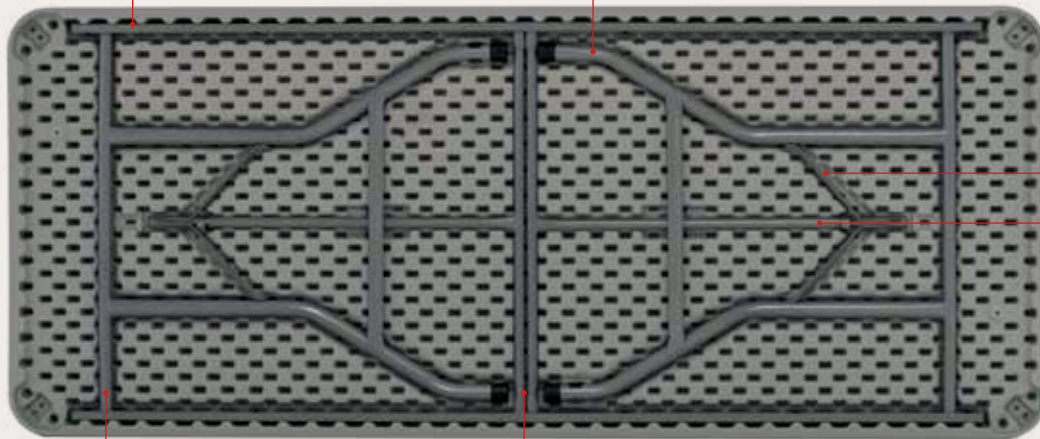

100%
PURE HDPE.
NOT MIXED

581-1
581-3 Contract
15372 L2

TABLE
MESA
TABLE
TISCH

XL180vintage

H74.3 cm
H29.2"

45 mm

L182.9 x W76.2 cm
L6' x W29.6"

Tabletop beam:
W15 x H35 x TH0.85 mm

Leg tube:
ø28.6 x TH0.85 mm

Connecting rod:
TH2.8 mm

Brace tube:
ø18 x TH1.4 mm

Leg axis:
ø22.2 x TH0.85 mm

Brace axis:
ø18 x TH1.4 mm

stretch

table cover	0261	0876	0874	0873	0258	0875	0257
top cover	0508	0880	0878	0877	0505	0879	0504

paramount

table cover	0171	0884	0883	0174	0172	0176	0175
tablecloth	0556						

232 x 126 cm
91.3" x 49.6"

plain

table cover	0404	0882	0881	0407	0405	0409	0408
tablecloth	0556						

232 x 126 cm
91.3" x 49.6"

TABLE
MESA
TABLE
TISCH

Sliding ring to lock the legs in position when in use. Easy and secure.

Argolla autodeslizante para bloquear las patas en posición de uso. Fácil y seguro.

Anneau autoglissant pour blocage des pieds en position d'usage. Facile et sûr.