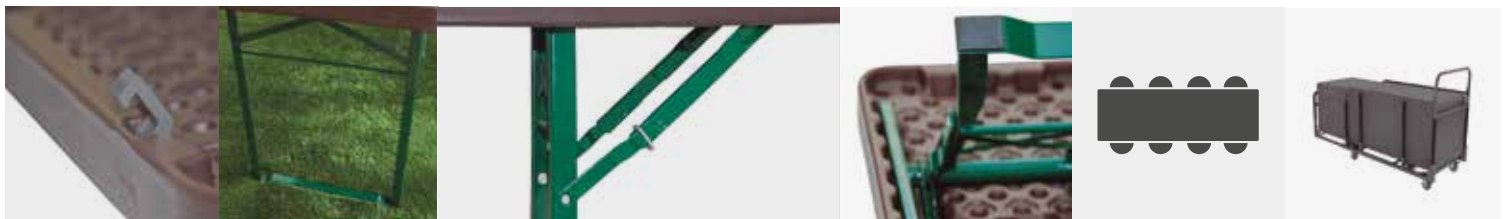

Longitudinal table joining system.
Sistema de unión longitudinal de mesas.
Système de raccord longitudinal de tables.
Vorrichtung zur längsseitigen Verbindung der Tische.

Base frame suitable for soft ground.
Base de apoyo apta para suelos blandos.
Base d'appui apte pour des sols meublés.
Beinrahmen für weiche Böden.

New and very smooth manual locking mechanism. Includes automatic sliding rings to prevent undesired folding.
Nuevo bloqueador manual de manejo suave. Incluye argollas autodeslizantes de seguridad para evitar el plegado involuntario.
Nouveau mécanisme de blocage manuel au maniement très doux. Il inclut des anneaux autoglissant de sécurité pour éviter le pliage involontaire.
Neue, sehr leichtgängige, manuelle Verriegelung. Mit selbstgleitenden Sicherungsringen, die ein unerwünschtes Zusammenklappen verhindern.

Base with anti-scratch polypropylene foot caps.
Base con tacos anti-rayas de polipropileno.
Base avec talons anti-rayures de polypropylène.
Mit integrierten Bodenschonern.

Capacity: 8 persons.
Area per person: 21.7".
Capacidad: 8 personas. Espacio por persona: 55 cm.
Capacité: 8 personnes.
Espace par personne: 55 cm.
Bietet Platz für 8 Personen. Platz pro Person: 55 cm.