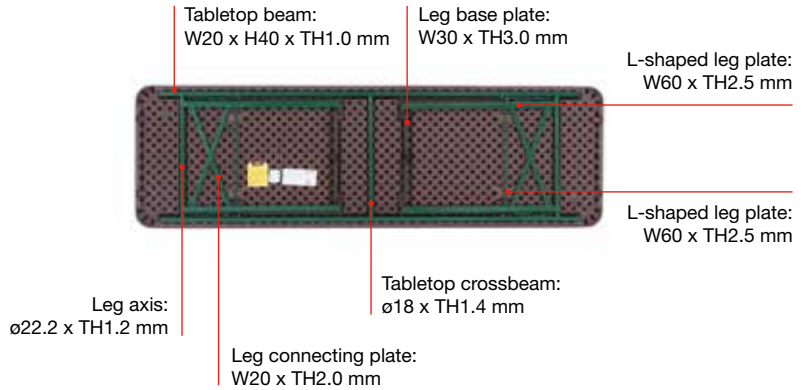

munich70

100%
PURE HDPE.
NOT MIXED

581-1
581-3 Contract

Code Código Code Code	EAN	Name Nombre Nom Name	Units per box Unidades por caja Unités par boîte Stückzahl pro Packung	Packaging size Medidas embalaje Dimensions emballage Verpackungsmaße	Packaging volume Volumen embalaje Volume d'emballage Verpackungsvolumen	Gross weight Peso bruto Poids brut Bruttogewicht	Loading quantity Unidades por contenedor Unités par conteneur Einheiten pro Container
PT-46	8436539290285	munich70	1	222 x 69 x 7 cm 87.6" x 27.1" x 2.7"	0.10 m ³ 3.77 ft ³	20.76 kg 45.76 lb	Container 40': 570 Container 40' HC: 645

Longitudinal table joining system.
Sistema de unión longitudinal de mesas.
Système de raccord longitudinal de tables.
Vorrichtung zur längsseitigen Verbindung der Tische.

Base frame suitable for soft ground.
Base de apoyo apta para suelos blandos.
Base d'appui apte pour des sols meublés.
Beinrahmen für weiche Böden.

Base with anti-scratch polypropylene foot caps.
Base con tacos anti-rayas de polipropileno.
Base avec talons anti-rayures de polypropylène.
Mit integrierten Bodenschonern.

Capacity: 8 persons.
Area per person: 21.7".
Capacidad: 8 personas. Espacio por persona: 55 cm.
Capacité: 8 personnes.
Espace par personne: 55 cm.
Bietet Platz für 8 Personen. Platz pro Person: 55 cm.