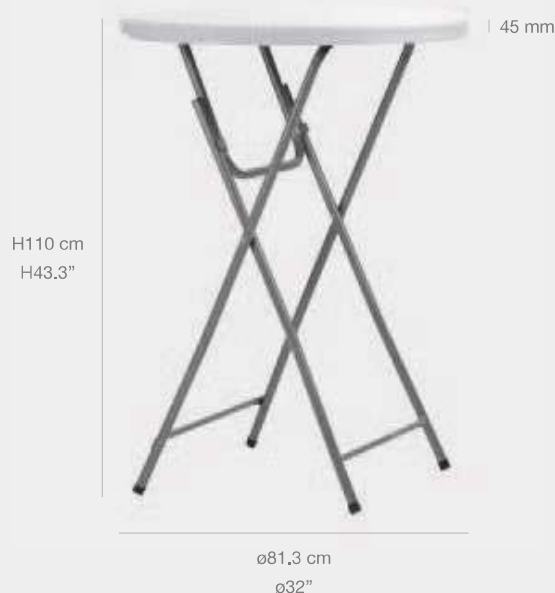

# cocktail80

TABLE MESA TABLE TISCH

8.9 kg  
18 lb

170 kg  
375 lb

Water-resistant

HDPE  
Light Grey  
POWDER-COATED  
STEEL  
Grey

Limited **10**  
year  
warranty

Code Código Code Code	EAN	Name Nombre Nom Name	Units per box Unidades por caja Unités par boîte Stückzahl pro Packung	Packaging size Medidas embalaje Dimensions emballage Verpackungsmaße	Packaging volume Volumen embalaje Volume d'emballage Verpackungsvolumen	Gross weight Peso bruto Poids brut Bruttogewicht	Loading quantity Unidades por contenedor Unités par conteneur Einheiten pro Container
PT-36	8437009886243	cocktail80	1	141 x 82,9 x 7 cm 55,5" x 32,6" x 2,7"	0,082 m <sup>3</sup> 2,895 ft <sup>3</sup>	10,85 kg 23,87 lb	Container 40': 750 Container 40' HC: 870