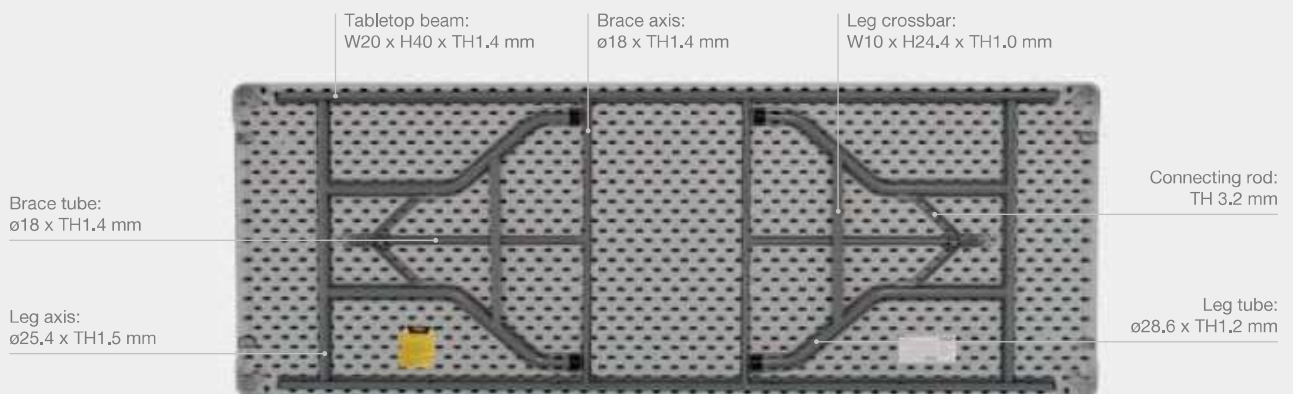

XXL240

TABLE MESA TABLE TISCH

8

25.3 kg
55.8 lb

350 kg
772 lb

Water-resistant

HDPE
Light Grey
POWDER-COATED
STEEL
Grey

Limited
10-year
warranty

H74.3 cm
H29,2"

51 mm

L240 x W91.4 cm
L8' x W36"

Tabletop beam:
W20 x H40 x TH1.4 mm

Brace axis:
ø18 x TH1.4 mm

Leg crossbar:
W10 x H24.4 x TH1.0 mm

Brace tube:
ø18 x TH1.4 mm

Connecting rod:
TH 3.2 mm

Leg axis:
ø25.4 x TH1.5 mm

Leg tube:
ø28.6 x TH1.2 mm

Code Código Code Code	EAN	Name Nombre Nom Name	Units per box Unidades por caja Unités par boîte Stückzahl pro Packung	Packaging size Medidas embalaje Dimensions emballage Verpackungsmaße	Packaging volume Volumen embalaje Volume d'emballage Verpackungsvolumen	Gross weight Peso bruto Poids brut Bruttogewicht	Loading quantity Unidades por contenedor Unités par conteneur Einheiten pro Container
PT-31	8437009886205	XXL240	1	242,6 x 93,7 x 7 cm 95,5" x 36,9" x 2,7"	0,159 m ³ 5,615 ft ³	28,4 kg 62,48 lb	Container 40': 370 Container 40' HC: 440